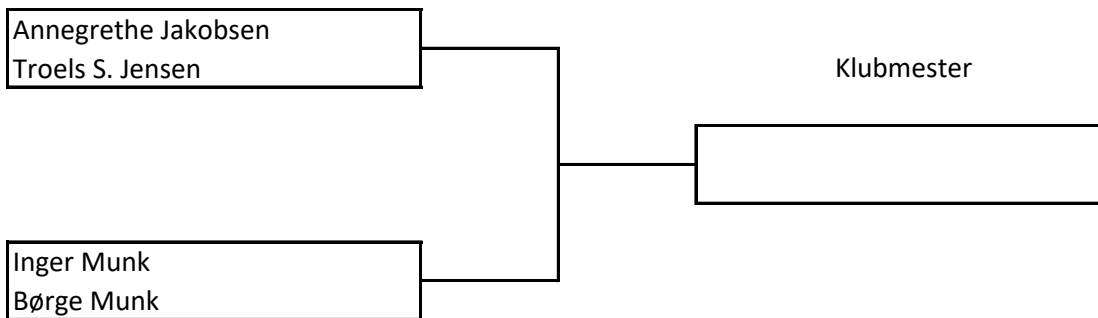

Der spilles med "no-add" ved lige

Kampen spilles d. 24/8 kl. 9.00 på Bane 3

KLUBMESTERSKABERNE 202

FORMIDDAGS HOLD

DAMEDOUBLE - A

Der spilles med "no-add" ved lige

Kampen spilles d. 24/8 kl. 9.00 på Ban

24