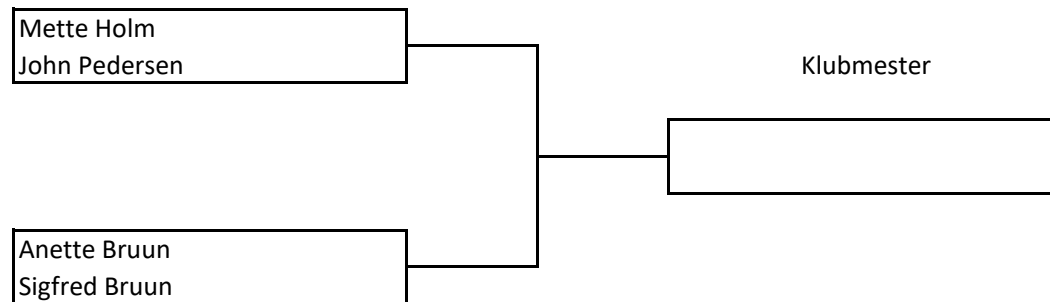

KLUBMESTERSKABERNE 2024

SENIOR (18 - 64 år)

MIX - B

Der spilles med "fordel" ved lige

Kampen spilles d. 25/8 ca. kl 10.00