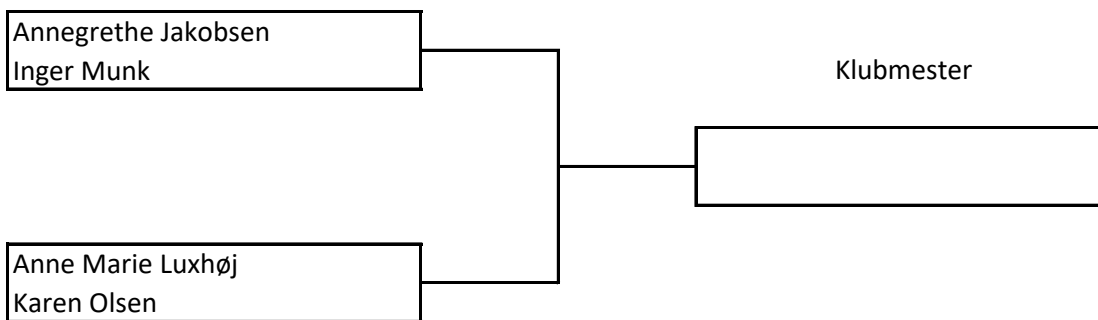

Der spilles med "no-add" ved lige

Kampen spilles d. 24/8 kl. 9.00 på Bane 3

KLUBMESTERSKABERNE 202

FORMIDDAGS HOLD

DAMEDOUBLE - A

Der spilles med "no-add" ved lige

Kampen spilles d. 24/8 kl. 9.00 på Ban

24