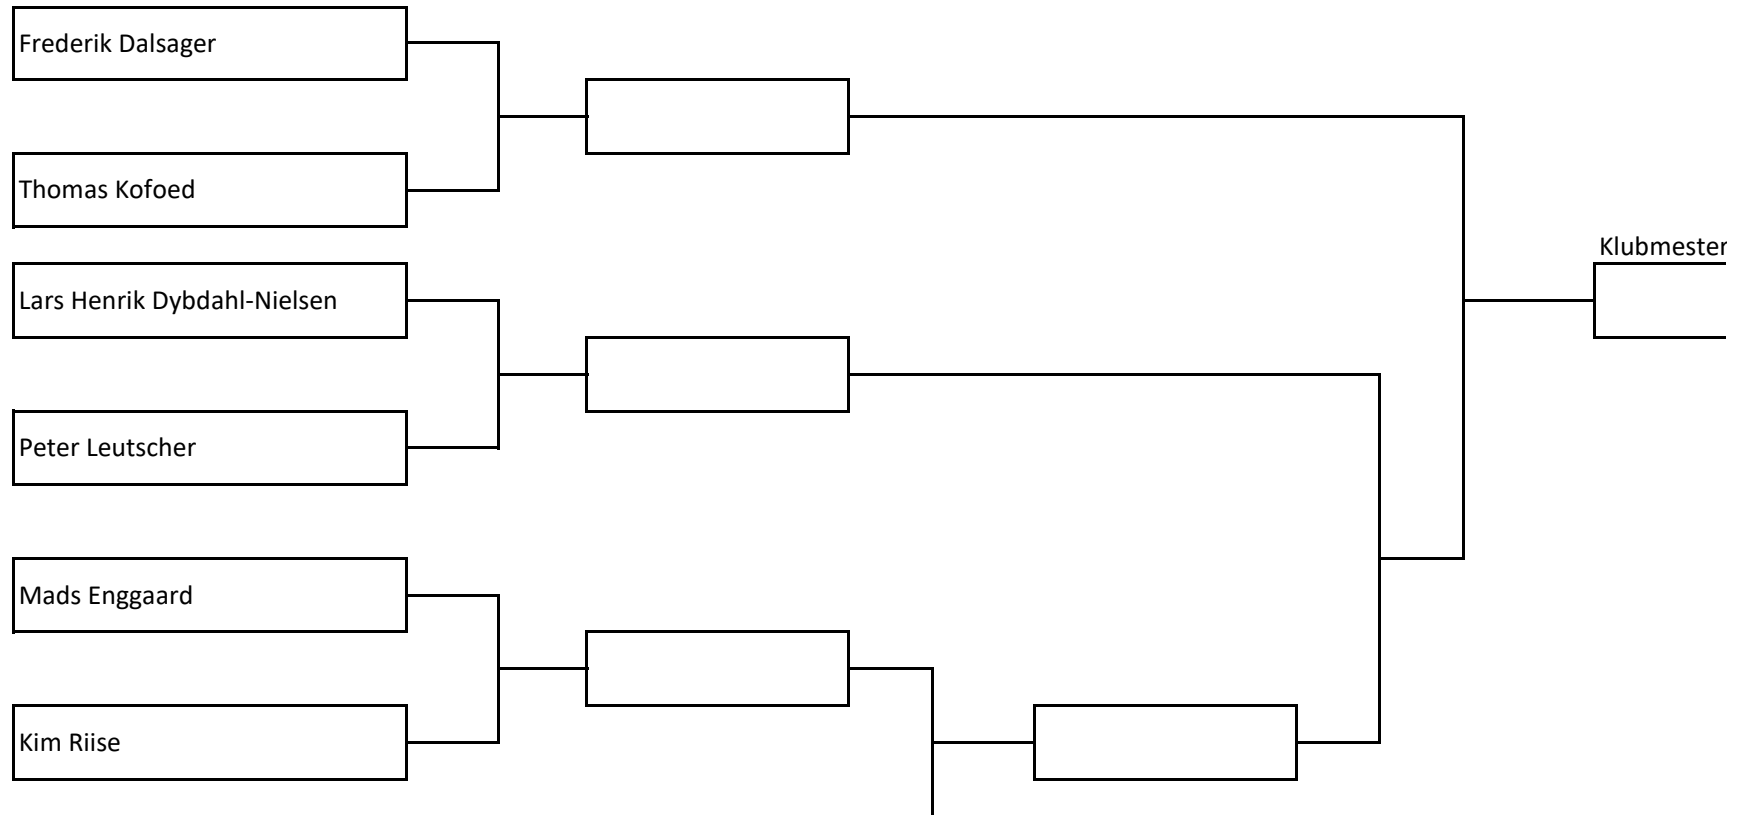

KLUBMESTERSKABERNE 2024

SENIOR (18 - 64 år)

HERRESINGLE - A

Der spilles med "fordel" ved lige

Kampene starter d. 25/8 kl. 9.00