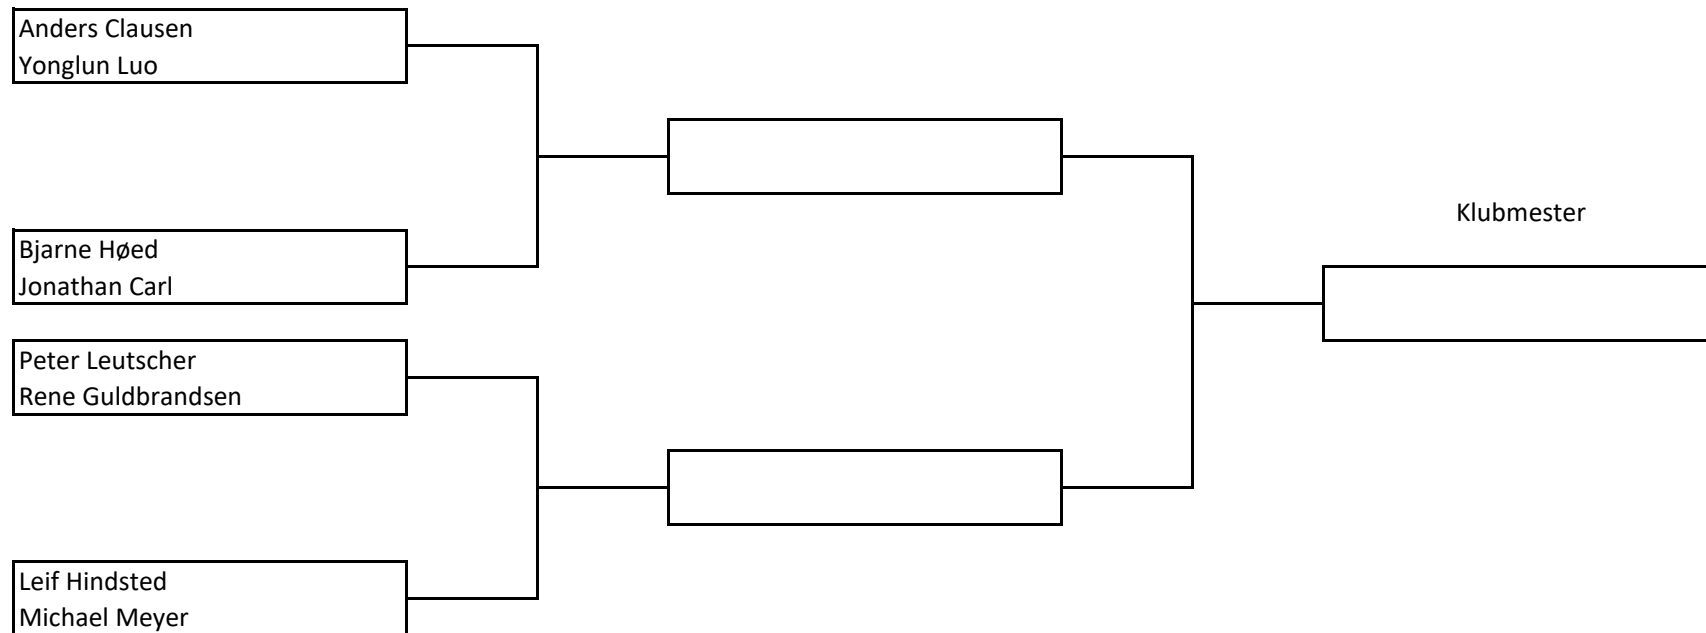

Der spilles med "fordel" ved lige

Kampen spilles d. 25/8 ca. 11.00

KLUBMESTERSKABERNE 2024

SENIOR (18 - 64 år)

HERREDOUBLE - B

Der spilles med "fordel" ved lige

Kampene starter d. 24/8 ca. kl. 14.00

KLUBMESTERSKABERNE 2024

SENIOR (18 - 64 år)

HERRESINGLE - A

Der spilles med "fordel" ved lige

Kampene starter d. 25/8 kl. 9.00

Thomas Jensen

KLUBMESTERSKABERNE 2024

SENIOR (18 - 64 år)

MIX - A