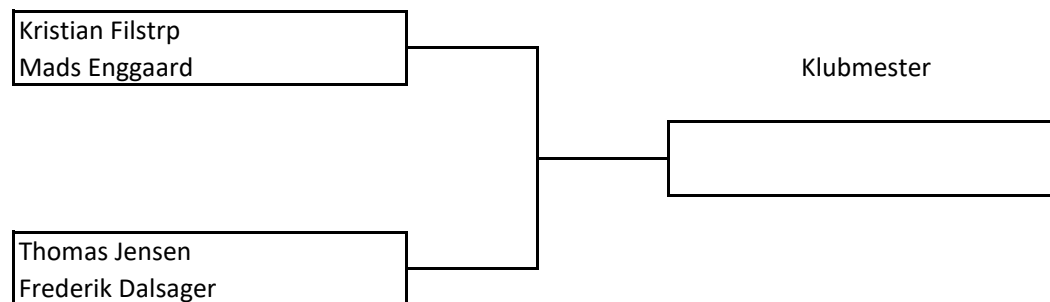

KLUBMESTERSKABERNE 2024

SENIOR (18 - 64 år)

HERREDOUBLE - A

Der spilles med "fordel" ved lige

Kampen spilles d. 25/8 ca. 11.00