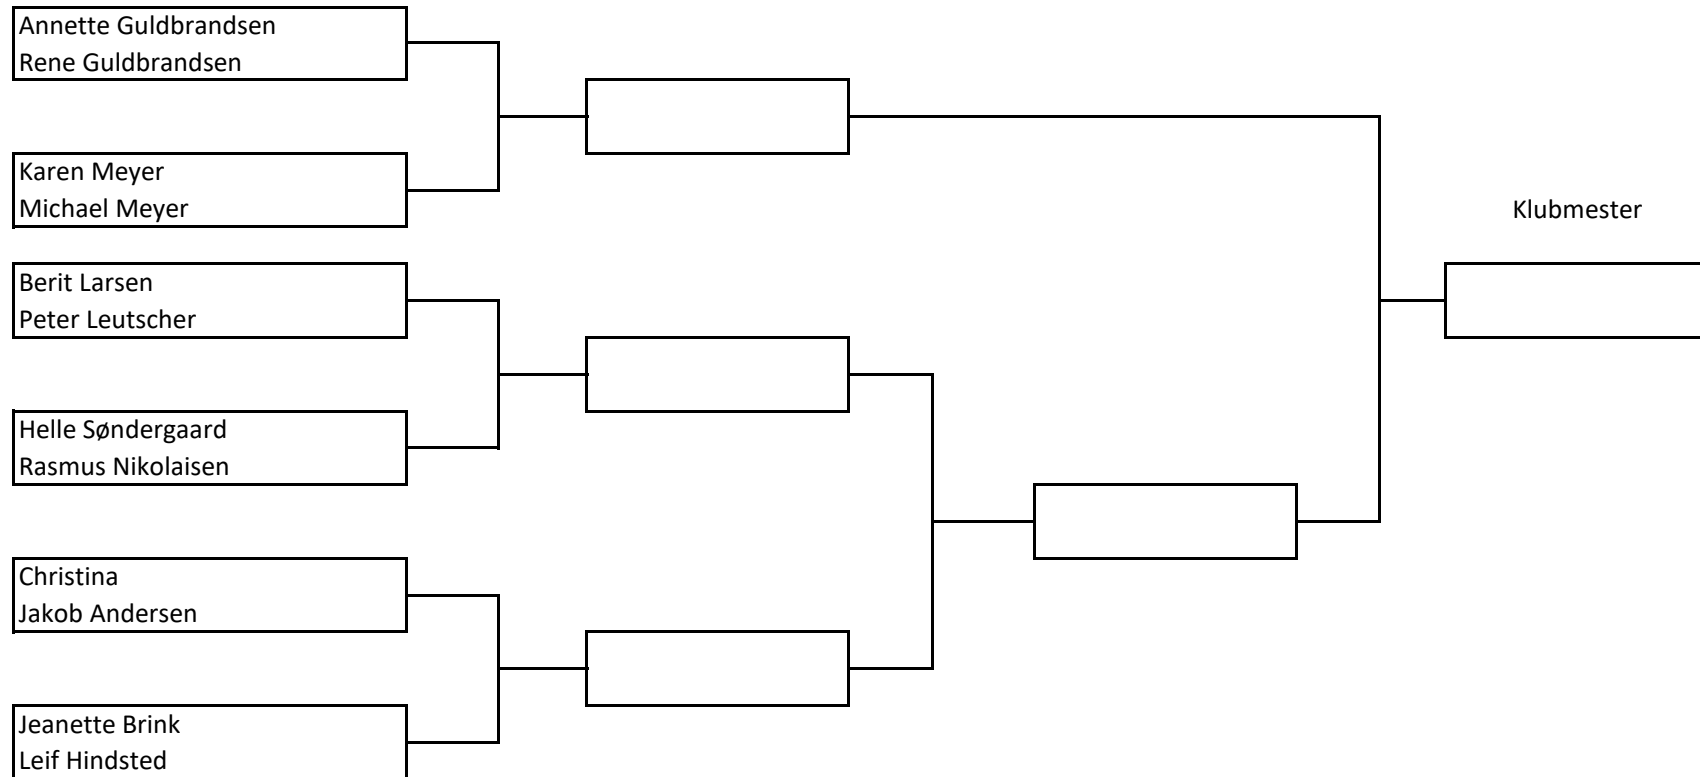

KLUBMESTERSKABERNE 2024

SENIOR (18 - 64 år)

MIX - A

Der spilles med "fordel" ved lige

Kampene starter d. 25/8 kl 9.00