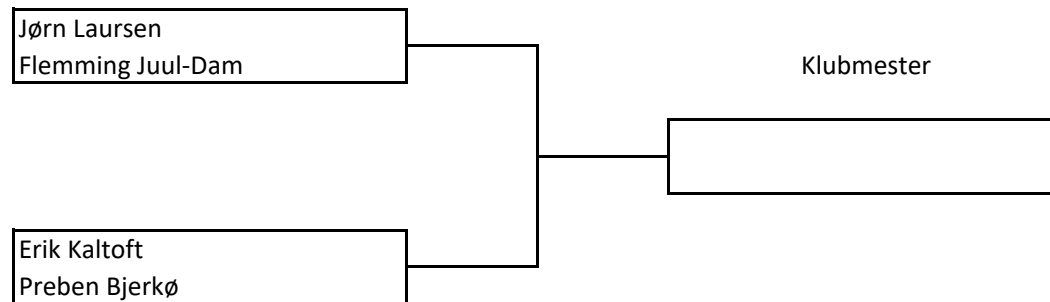

KLUBMESTERSKABERNE 2024

FORMIDDAGS HOLD

HERREDOUBLE - A

Der spilles med "no-add" ved lige

Kampen Spilles d.24/8 kl. 9:00 på Bane 1